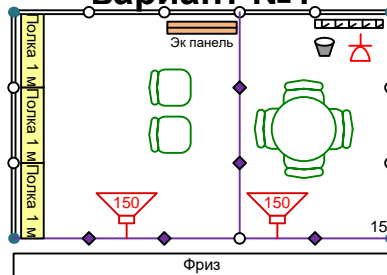

Схематическое изображение содержания стандартного стенда

4 кв.м

Стол круглый	-1
Стул	-2
Вешалка настенная	-1
Мусорная корзина	-1
Светильник галогеновый 150 Вт	-2
Розетка 220В 1,5 кВт	-1
Полка настенная	-1

5-6 кв.м

Стол круглый	-1
Стул	-3
Вешалка настенная	-1
Мусорная корзина	-1
Светильник галогеновый 150 Вт	-2
Розетка 220В 1,5 кВт	-1
Полка настенная	-1

8-9 кв.м

Стол круглый	-1
Стул	-3
Вешалка настенная	-1
Мусорная корзина	-1
Светильник галогеновый 150 Вт	-2
Розетка 220В 1,5 кВт	-1
Полка настенная	-2

10-12 кв.м

Стол круглый	-1
Стул	-4
Вешалка настенная	-1
Мусорная корзина	-1
Светильник галогеновый 150 Вт	-2
Розетка 220В 1,5 кВт	-1
Полка настенная	-3

15-16 кв.м
вариант №1

Стол круглый	-1
Стул	-6
Вешалка настенная	-1
Мусорная корзина	-1
Светильник галогеновый 150 Вт	-2
Розетка 220В 1,5 кВт	-1
Полка настенная	-3
Эконом-панель	-1

15-16 кв.м
вариант №2

Стол круглый	-1
Стул	-4
Вешалка настенная	-1
Мусорная корзина	-1
Светильник галогеновый 150 Вт	-2
Розетка 220В 1,5 кВт	-1
Элемент стены H2,5x1,0 м	-3
Дверь раздвижная	-1

18 кв.м
вариант №1