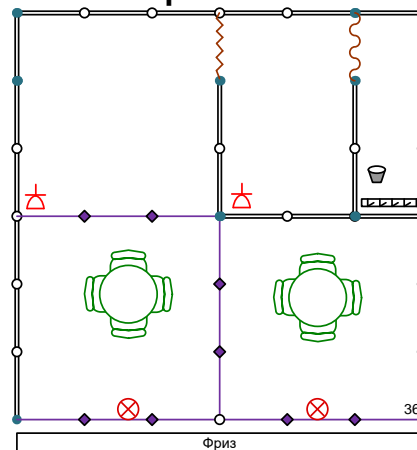

**36-40 кв.м
вариант №2**

Стол круглый	- 2
Стул	- 8
Вешалка настенная	- 1
Мусорная корзина	- 1
Светильник слот-бра 100 Вт	- 2
Розетка 220В 1,5 кВт	- 2
Элемент стены H2,5x1,0 м	- 7
Дверь раздвижная	- 1
Текстильный занавес	- 1

ИСПОЛНИТЕЛЬ:

ЗАКАЗЧИК:

_____ / А.Д. Зильберман /

_____ /

/