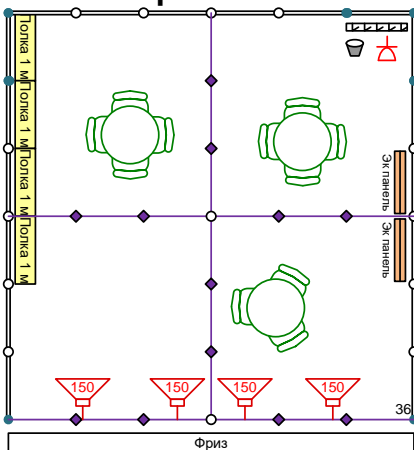

**36-40 кв.м
вариант №1**

Стол круглый	- 3
Стул	- 11
Вешалка настенная	- 1
Мусорная корзина	- 1
Светильник галогеновый 150 Вт	- 4
Розетка 220В 1,5 кВт	- 1
Полка настенная	- 4
Эконом-панель	- 2