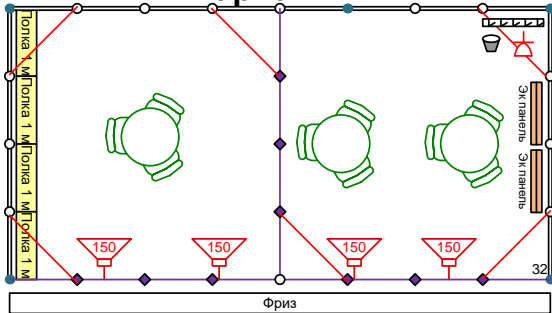

**20-24 кв.м
вариант №1**

Стол круглый	- 3
Стул	- 9
Вешалка настенная	- 1
Мусорная корзина	- 1
Светильник галогеновый 150 Вт	- 2
Розетка 220В 1,5 кВт	- 1
Полка настенная	- 4
Эконом-панель	- 2

**20-24 кв.м
вариант №2**

Стол круглый	- 1
Стул	- 4
Вешалка настенная	- 1
Мусорная корзина	- 1
Светильник слот-бра 100 Вт	- 2
Розетка 220В 1,5 кВт	- 1
Элемент стены H2,5x1,0 м	- 3
Дверь раздвижная	- 1

**30-32 кв.м
вариант №1**

Стол круглый	- 3
Стул	- 9
Вешалка настенная	- 1
Мусорная корзина	- 1
Светильник галогеновый 150 Вт	- 4
Розетка 220В 1,5 кВт	- 1
Полка настенная	- 4
Эконом-панель	- 2