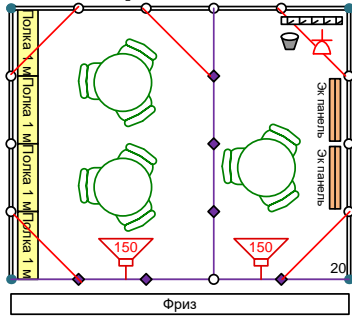

**20-24 кв.м
вариант №1**

Стол круглый	- 3
Стул	- 9
Вешалка настенная	- 1
Мусорная корзина	- 1
Светильник галогеновый 150 Вт	- 2
Розетка 220В 1,5 кВт	- 1
Полка настенная	- 4
Эконом-панель	- 2