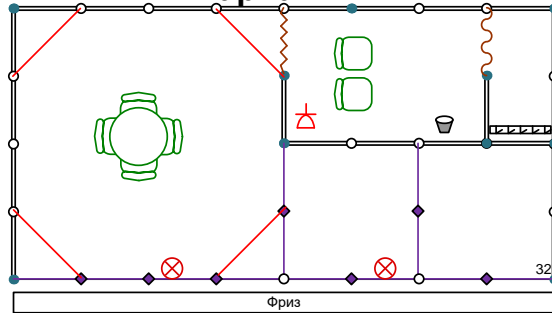

**30-32 кв.м
вариант №2**

Стол круглый	- 1
Стул	- 6
Вешалка настенная	- 1
Мусорная корзина	- 1
Светильник слот-бра 100 Вт	- 2
Розетка 220В 1,5 кВт	- 1
Элемент стены H2,5x1,0 м	- 6
Дверь раздвижная	- 1
Текстильный занавес	- 1