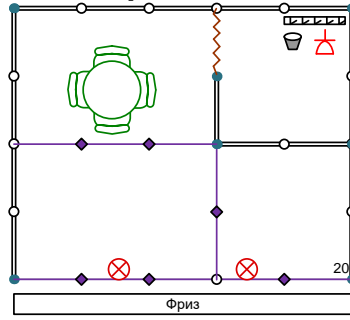

**20-24 кв.м
вариант №2**

Стол круглый	- 1
Стул	- 4
Вешалка настенная	- 1
Мусорная корзина	- 1
Светильник слот-бра 100 Вт	- 2
Розетка 220В 1,5 кВт	- 1
Элемент стены H2,5x1,0 м	- 3
Дверь раздвижная	- 1