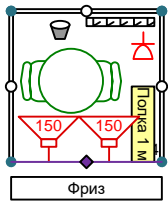

Схематическое изображение содержания стандартного стенда

4 кв.м

Стол круглый	-1
Стул	-2
Вешалка настенная	-1
Мусорная корзина	-1
Светильник галогеновый 150 Вт	-2
Розетка 220В 1,5 кВт	-1
Полка настенная	-1

5-6 кв.м

Стол круглый	-1
Стул	-3
Вешалка настенная	-1
Мусорная корзина	-1
Светильник галогеновый 150 Вт	-2
Розетка 220В 1,5 кВт	-1
Полка настенная	-1

8-9 кв.м

Стол круглый	-1
Стул	-3
Вешалка настенная	-1
Мусорная корзина	-1
Светильник галогеновый 150 Вт	-2
Розетка 220В 1,5 кВт	-1
Полка настенная	-2