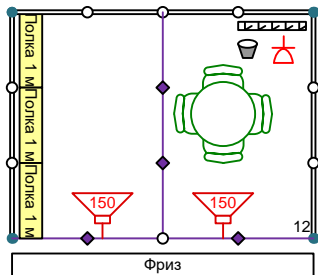

Схематическое изображение содержания стандартного стенда

4 кв.м

Стол круглый	-1
Стул	-2
Вешалка настенная	-1
Мусорная корзина	-1
Светильник галогеновый 150 Вт	-2
Розетка 220В 1,5 кВт	-1
Полка настенная	-1

5-6 кв.м

Стол круглый	-1
Стул	-3
Вешалка настенная	-1
Мусорная корзина	-1
Светильник галогеновый 150 Вт	-2
Розетка 220В 1,5 кВт	-1
Полка настенная	-1

8-9 кв.м

Стол круглый	-1
Стул	-3
Вешалка настенная	-1
Мусорная корзина	-1
Светильник галогеновый 150 Вт	-2
Розетка 220В 1,5 кВт	-1
Полка настенная	-2

10-12 кв.м

Стол круглый	-1
Стул	-4
Вешалка настенная	-1
Мусорная корзина	-1
Светильник галогеновый 150 Вт	-2
Розетка 220В 1,5 кВт	-1
Полка настенная	-3

15-16 кв.м
вариант №1

Стол круглый	-1
Стул	-6
Вешалка настенная	-1
Мусорная корзина	-1
Светильник галогеновый 150 Вт	-2
Розетка 220В 1,5 кВт	-1
Полка настенная	-3
Эконом-панель	-1