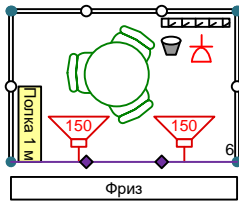

Схематическое изображение содержания стандартного стенда

4 кв.м

Стол круглый	-1
Стул	-2
Вешалка настенная	-1
Мусорная корзина	-1
Светильник галогеновый 150 Вт	-2
Розетка 220В 1,5 кВт	-1
Полка настенная	-1

5-6 кв.м

Стол круглый	-1
Стул	-3
Вешалка настенная	-1
Мусорная корзина	-1
Светильник галогеновый 150 Вт	-2
Розетка 220В 1,5 кВт	-1
Полка настенная	-1

8-9 кв.м

Стол круглый	-1
Стул	-3
Вешалка настенная	-1
Мусорная корзина	-1
Светильник галогеновый 150 Вт	-2
Розетка 220В 1,5 кВт	-1
Полка настенная	-2

10-12 кв.м

Стол круглый	-1
Стул	-4
Вешалка настенная	-1
Мусорная корзина	-1
Светильник галогеновый 150 Вт	-2
Розетка 220В 1,5 кВт	-1
Полка настенная	-3

15-16 кв.м
вариант №1

Стол круглый	-1
Стул	-6
Вешалка настенная	-1
Мусорная корзина	-1
Светильник галогеновый 150 Вт	-2
Розетка 220В 1,5 кВт	-1
Полка настенная	-3
Эконом-панель	-1