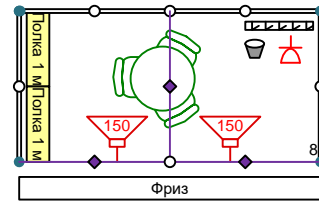

Схематическое изображение содержания стандартного стенда

4 кв.м

Стол круглый	-1
Стул	-2
Вешалка настенная	-1
Мусорная корзина	-1
Светильник галогеновый 150 Вт	-2
Розетка 220В 1,5 кВт	-1
Полка настенная	-1

5-6 кв.м

Стол круглый	-1
Стул	-3
Вешалка настенная	-1
Мусорная корзина	-1
Светильник галогеновый 150 Вт	-2
Розетка 220В 1,5 кВт	-1
Полка настенная	-1

8-9 кв.м

Стол круглый	-1
Стул	-3
Вешалка настенная	-1
Мусорная корзина	-1
Светильник галогеновый 150 Вт	-2
Розетка 220В 1,5 кВт	-1
Полка настенная	-2