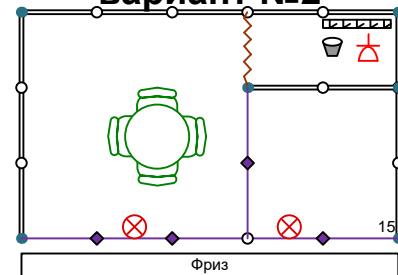

15-16 кв.м
вариант №2

Стол круглый	-1
Стул	-4
Вешалка настенная	-1
Мусорная корзина	-1
Светильник галогеновый 150 Вт	-2
Розетка 220В 1,5 кВт	-1
Элемент стены H2,5x1,0 м	-3
Дверь раздвижная	-1