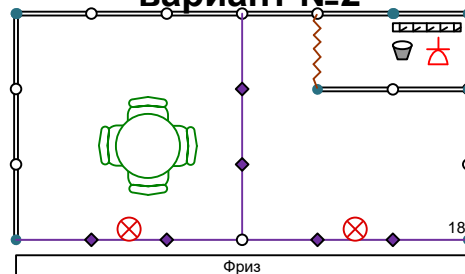

18 кв.м
вариант №2

Стол круглый	-1
Стул	-4
Вешалка настенная	-1
Мусорная корзина	-1
Светильник галогеновый 150 Вт	-2
Розетка 220В 1,5 кВт	-1
Элемент стены H2,5x1,0 м	-3
Дверь раздвижная	-1