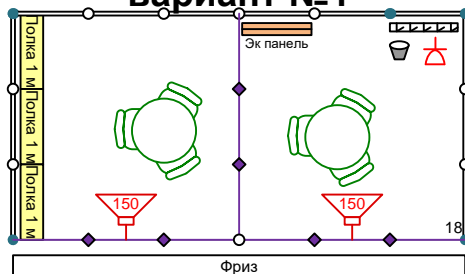

5-6 кв.м

Стол круглый	-1
Стул	-3
Вешалка настенная	-1
Мусорная корзина	-1
Светильник галогеновый 150 Вт	-2
Розетка 220В 1,5 кВт	-1
Полка настенная	-1

8-9 кв.м

Стол круглый	-1
Стул	-3
Вешалка настенная	-1
Мусорная корзина	-1
Светильник галогеновый 150 Вт	-2
Розетка 220В 1,5 кВт	-1
Полка настенная	-2

10-12 кв.м

Стол круглый	-1
Стул	-4
Вешалка настенная	-1
Мусорная корзина	-1
Светильник галогеновый 150 Вт	-2
Розетка 220В 1,5 кВт	-1
Полка настенная	-3

15-16 кв.м
вариант №1

Стол круглый	-1
Стул	-6
Вешалка настенная	-1
Мусорная корзина	-1
Светильник галогеновый 150 Вт	-2
Розетка 220В 1,5 кВт	-1
Полка настенная	-3
Эконом-панель	-1

15-16 кв.м
вариант №2

Стол круглый	-1
Стул	-4
Вешалка настенная	-1
Мусорная корзина	-1
Светильник галогеновый 150 Вт	-2
Розетка 220В 1,5 кВт	-1
Элемент стены H2,5x1,0 м	-3
Дверь раздвижная	-1

18 кв.м
вариант №1